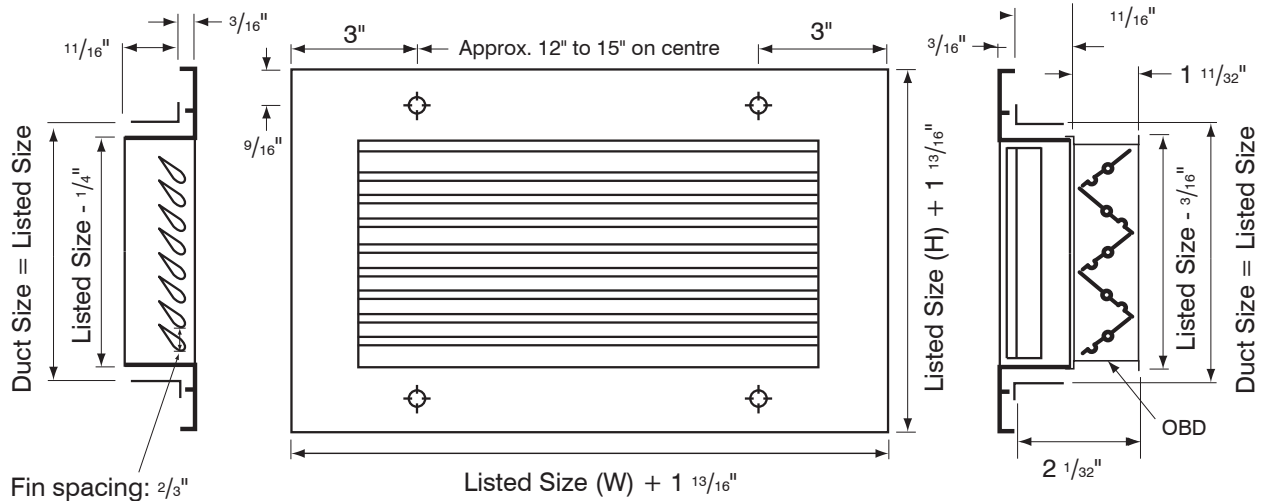

## Fixed 45 degree Deflection Return Grille

**Material:** Extruded Aluminum Frame

**Horizontal Face Bars (Standard)**  
(Mullion required for w > 18")

- GSA40** Steel
- GSA47** Steel with OBD
- GAA40** Aluminum
- GAA47** Aluminum with OBD

**Vertical Face Bars**

- GSA40-V** Steel
- GSA47-V** Steel with OBD
- GAA40-V** Aluminum
- GAA47-V** Aluminum with OBD

<b>Options Ext.</b>	
<input type="checkbox"/> <b>-EXT</b>	Reinforced for Outside

Options			
<input type="checkbox"/> <b>-GK</b> Flange Gasket	<input type="checkbox"/> <b>-GN</b> Neck Gasket	<input type="checkbox"/> <b>-GR</b> Rear Gasket	
<input type="checkbox"/> <b>-SF</b> Supplied w/ sub frame	<input type="checkbox"/> <b>-DS</b> Debris (Bird) Screen	<input type="checkbox"/> <b>-IS</b> Insect Screen	<input type="checkbox"/> <b>-FB</b> Fixed Blades 0 degrees

**Panel Option for T-bar lay-in Ceiling**

	Steel (WxH)	Aluminum (WxH)
<input type="checkbox"/> <b>-X1212</b>	<input type="checkbox"/> <b>-Y1212</b>	
<input type="checkbox"/> <b>-X1224</b>	<input type="checkbox"/> <b>-Y1224</b>	
<input type="checkbox"/> <b>-X2412</b>	<input type="checkbox"/> <b>-Y2412</b>	
<input type="checkbox"/> <b>-X2424</b>	<input type="checkbox"/> <b>-Y2424</b>	
<input type="checkbox"/> <b>-X2448</b>	<input type="checkbox"/> <b>-Y2448</b>	
<input type="checkbox"/> <b>-X4824</b>	<input type="checkbox"/> <b>-Y4824</b>	
<input type="checkbox"/> <b>-X2020</b>	<input type="checkbox"/> <b>-Y2020</b>	