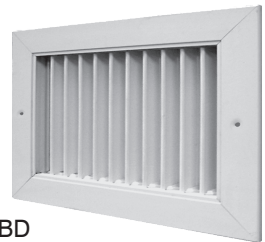

## Fixed 45 degree Deflection Return Grille

**Material:** Extruded Aluminum Frame

**Horizontal Face Bars (Standard)**  
(Mullion required for w > 18")

- GSA40** Steel
- GSA47** Steel with OBD
- GAA40** Aluminum
- GAA47** Aluminum with OBD

**Vertical Face Bars**

- GSA40-V** Steel
- GSA47-V** Steel with OBD
- GAA40-V** Aluminum
- GAA47-V** Aluminum with OBD

<b>Options Ext.</b>	
<input type="checkbox"/> <b>-EXT</b>	Reinforced for Outside

Options			
<input type="checkbox"/> <b>-GK</b> Flange Gasket	<input type="checkbox"/> <b>-GN</b> Neck Gasket	<input type="checkbox"/> <b>-GR</b> Rear Gasket	
<input type="checkbox"/> <b>-SF</b> Supplied w/ sub frame	<input type="checkbox"/> <b>-DS</b> Debris (Bird) Screen	<input type="checkbox"/> <b>-IS</b> Insect Screen	<input type="checkbox"/> <b>-FB</b> Fixed Blades 0 degrees